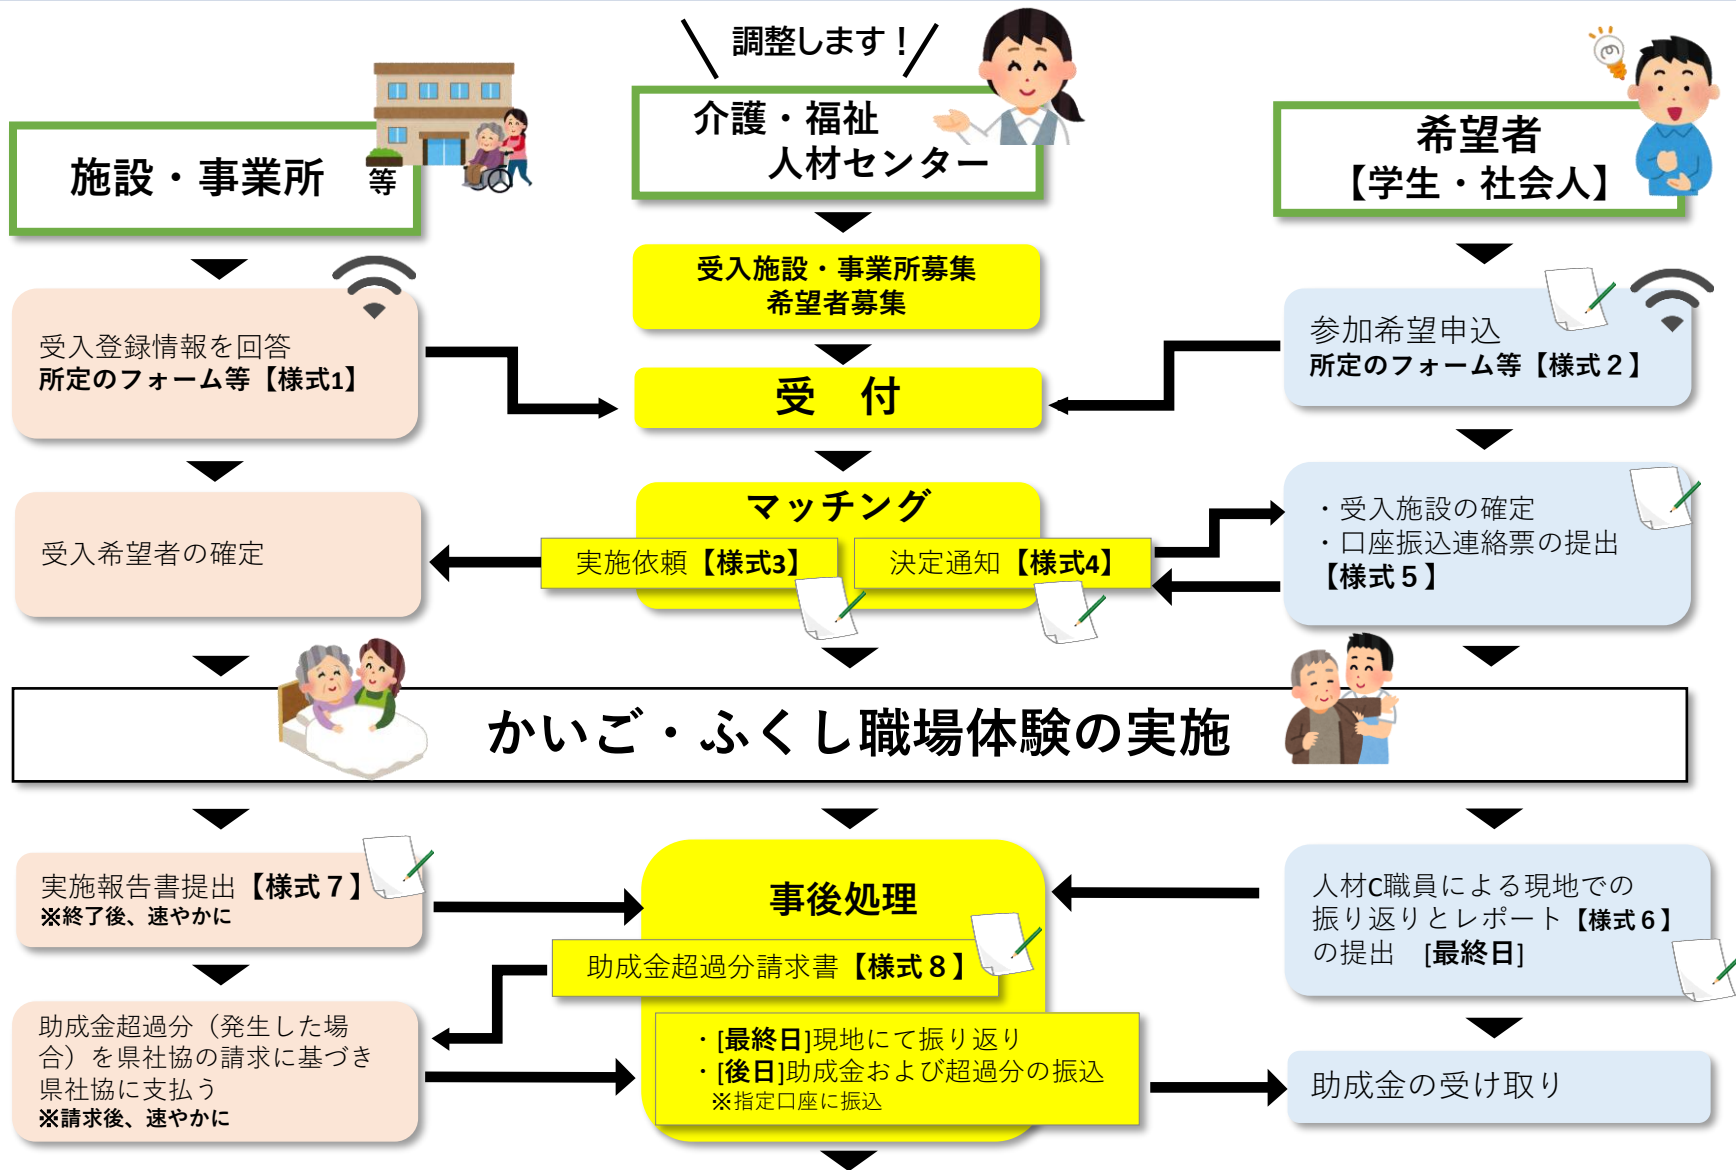

# 令和8年度 助成金付き かいご・ふくし職場体験事業 実施の流れ

滋賀県介護・福祉人材センターが就職支援をいたします！